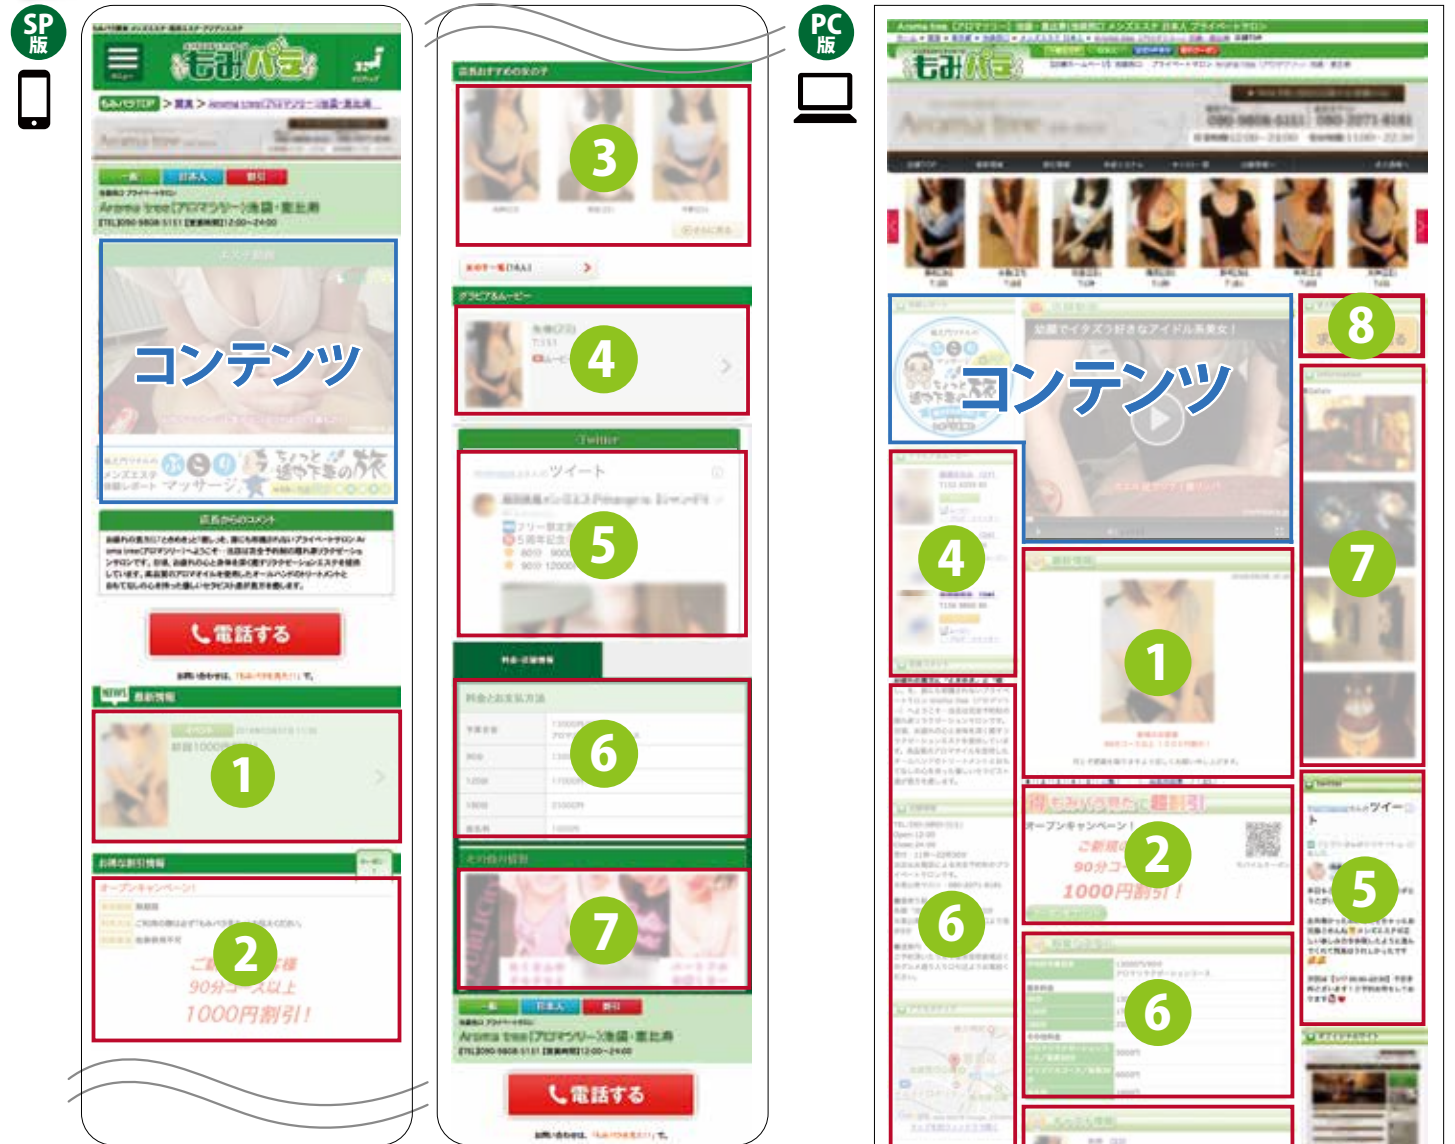

4 ピックアップ

- 体験レポート記事全ページにランダム表示 (PC版は右上部・Bバナー下に2枠、SP版は記事下・Bバナー下2枠)
- ※体験レポート記事へのリンク限定です
- ★スマホ版体験レポート記事共通

**A~Cバナーをご購入の場合
大好評の体験レポート取材へ優先
エントリーが可能です!**

※2ヶ月セットキャンペーンは対象外となります。予めご了承ください。

もみパラ関東版・機能紹介

トップ画面

有料版店舗様の掲載コーナー例

1 マップからの検索

2 エリアからの検索

3 今だけ
タイムセール
利用期限が24時間以内の
割引クーポンをピックアップ!

4 今すぐ会える
セラピスト
現在出勤中のセラピストを
トップページで効果的に紹介!

5 新着情報
割引・イベント・出勤情報を
更新順にリアルタイム表示!

6 新規掲載店
に掲載

即実客につながる **人気コーナー**

A 体験レポート **B 体験動画**

「もみパラ」専門スタッフによる独自取材の
人気コンテンツ。とくに「体験動画」と「体
験レポート」はエステファンから大反響!
google 検索順位も急上昇中です!!

※体験動画は別途撮影代がかかります。

※各検索結果ページでは無料版は文字だけの基本情報のみで表示され、必ず有料版の下に掲載されます。
有料版は大きい枠(写真付き)で紹介。

モバイル画面

基本枠(有料版)機能紹介

PC版、スマホ版と完全連動。公式サイトへのリンクはもちろん公式サイトとしての利用も可能!

主な機能

1 新着情報

イベント、割引、出勤情報などをリアルタイムで更新できます!
→トップページ②新着コーナーに反映!

2 割引情報

最大4件まで登録可能です。利用期限が24時間以内になると、スマホ版「今だけタイムセール」に表示されます。

3 女の子情報

無制限登録可能です。セラピストの出勤管理、「待機中」「新人」アイコンなど、便利で効果的な機能が使えます。

4 グラビア/動画