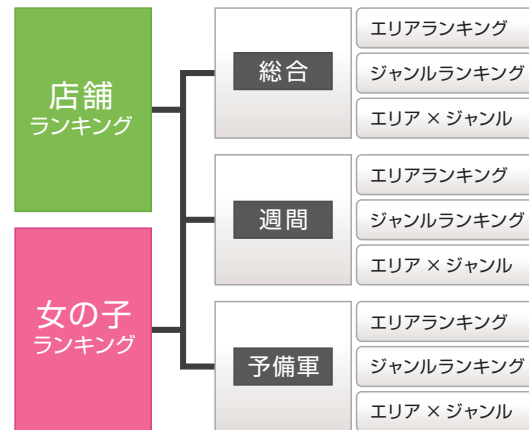

盛り上がり要素いっぱいありまあ〜す!

解説や説明は
省きまあ〜す!

頑張る女の子に大還元【ガールズポイント】

毎週抽選! 毎月貰える! THE 現金

まずは下記で抽選ポイントを貯めよう!

写メ投稿	短動画投稿	4択ボーナス	店舗贈与

ポイントが貯まったら抽選に応募!

抽選に応募する タイミングが 重要	開催週	当選金額	当選者数
抽選応募 1口につき 【1000ポイント】	第1週目	【中】	【鬼】
	第2週目	【大】	【超】
	第3週目	【超】	【大】
	第4週目	【鬼】	【中】

注意 応募・当選は**広告主様が広告継続を中止した場合には無効**になります

- 当選商品引換の有効期限: 当選してから**30日以内**に手続が無い場合は**当選権が無効**になります
- ポイント消費の有効期限: **6ヶ月一度**もログインが無い場合は**ガールズポイントが消滅**します

当選金の受け取り方については…**準備中**

ランキングシステムについて

**流行りのランキング
反響にも期待!**

ランキングの詳しい仕組みは
残念ながらお話しできませんが
**更新などの営業努力が
強く反映されるかも…!?**

ちょっと
ヒント

**逆アクセス
コレが一番熱い**

ユーザー【会員登録】で集客安定化

**会員登録メリットは
複数あるけど…**

何と言っても注目なのは
口コミでの高額現金還元制度!

注目

**他の追随を許さない
超高額還元**

また、広告主様にとって
悪い影響のある口コミ投稿は
一切掲載致しません