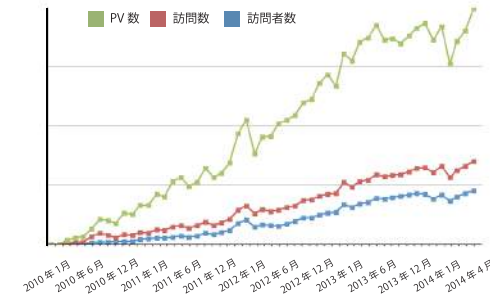

### 高級デリヘル求人情報

より高収入を目指す女性に向けた求人情報

高級デリヘル求人情報

求人情報検索 Job Search

東京エリア 神奈川エリア 埼玉エリア 千葉エリア

関西エリア 北海道エリア 東北エリア 北関東エリア

北信越エリア 東海エリア 中国四国エリア 九州エリア

### 高級デリエステ.JP

派遣型アロマエステに特化した集客&求人情報

高級デリエステ

高級店検索 Shop Search

地域から選ぶ

東京 神奈川 埼玉 千葉 北海道 東北 北関東 北信越

## ◆ アクセス推移

検索エンジンの強力キーワードで上位獲得に成功!!

- 「高級デリヘル」4位
  - 「高級ヘルス」4位
  - 「高級ホテル」6位
  - 「超高級デリヘル」2位
  - 「高級風俗求人」5位
  - 「高級デリヘル求人」3位
  - 「高級風俗エステ」4位
- ※その他多数キーワードで上位表示されております。(2014年6月調べ)