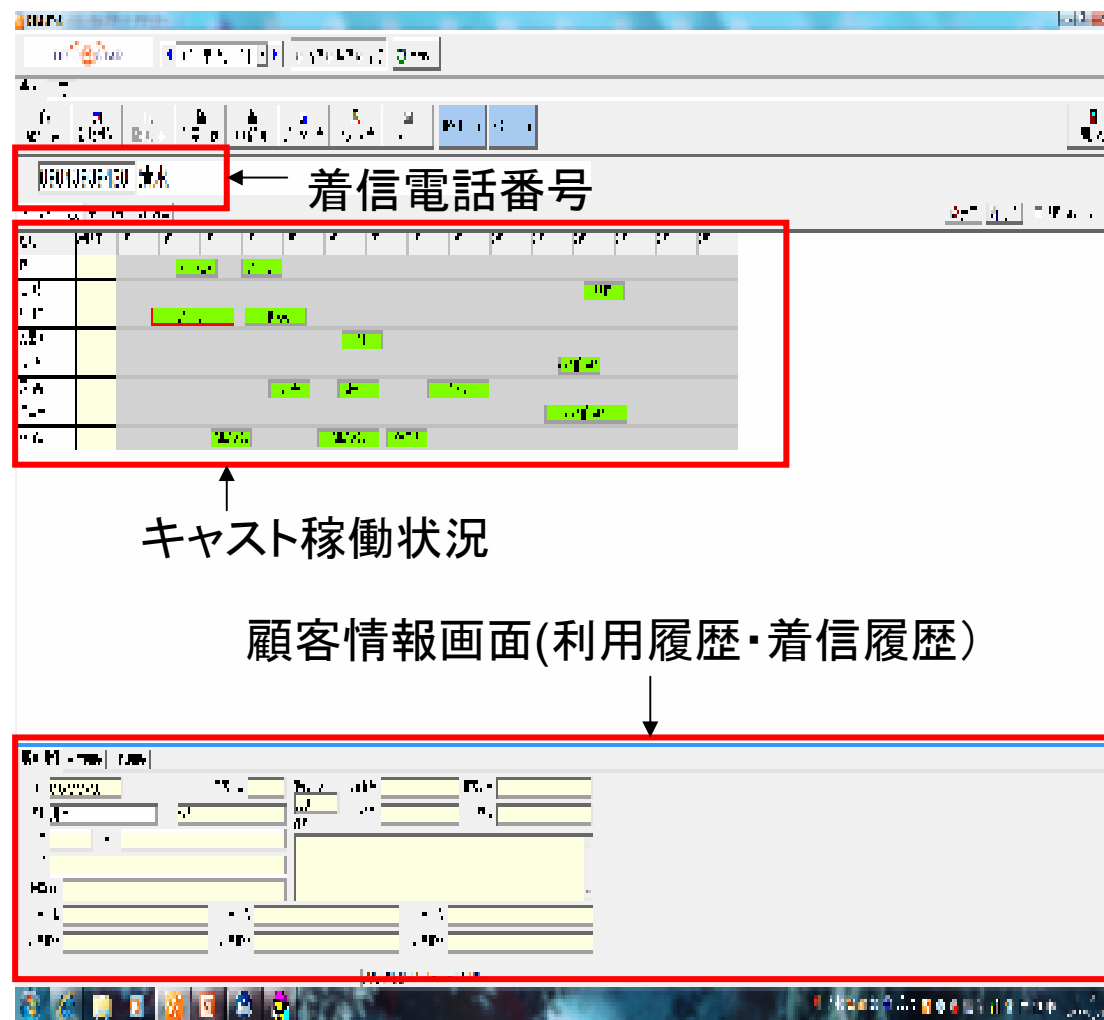

日常業務

基本画面

- **着信表示**
電話が着信すると同時に画面がポップアップして、顧客情報や過去履歴を画面に表示する。
- **受付入力**
マウスをクリックするだけで受付を簡単入力
- **終了サイン**
退出時間が迫れば、画面にアラームと点滅で表示。オートコールなら、全てのお知らせを自動化可能
- **清算業務**
1日のキャスト別の売上やバックを計算し、清算書を印刷。
- **締め業務**
締め時間を設定することで1日の売上や利益等を画面表示と印刷。
- **管理帳票**
どのタイミングでも指定期間に応じた帳票を表示・印刷