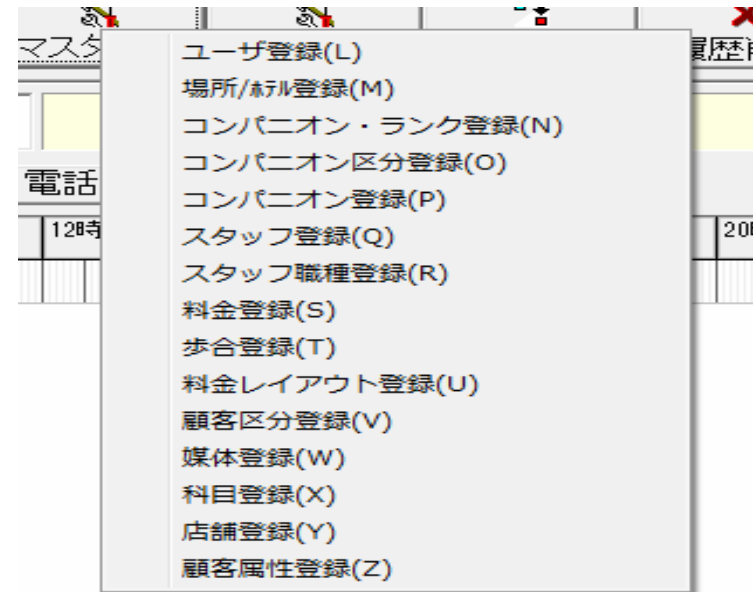

マスター登録作業

- キメの細かいマスター登録を行うことにより、どのような店舗でも対応可能。
- 管理者モードと一般モードの選択で、強固なセキュリティを実現