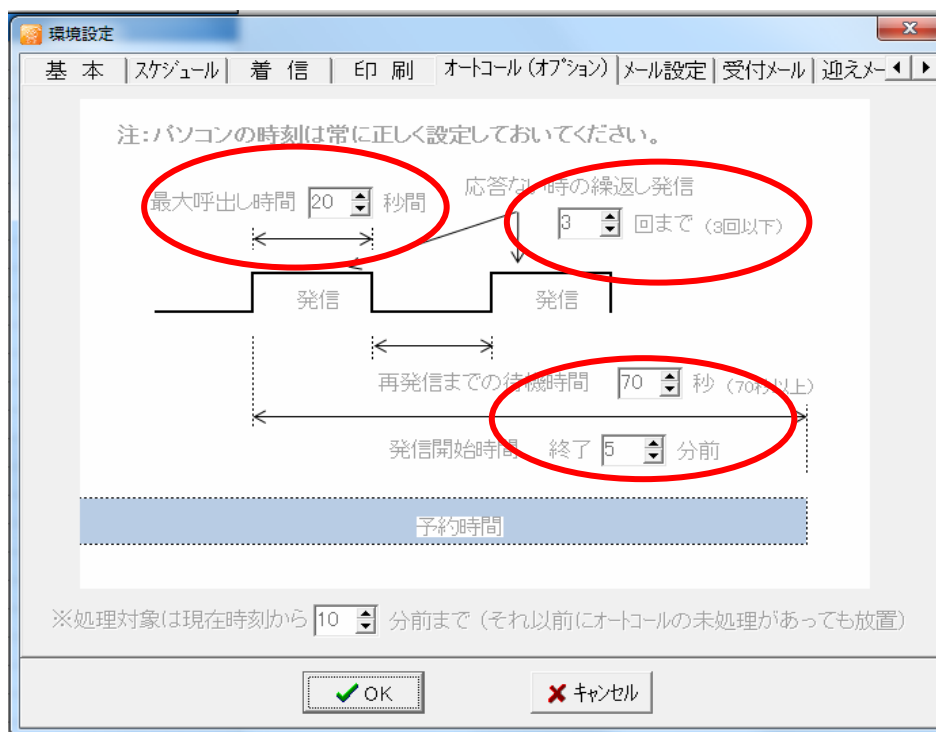

豊富なオプション-4

■ オートコール機能

仕事終了時の10分前コールを自動的に行う機能です。

設定時間になれば、PCに接続された携帯電話から、キャストの電話に自動的にコール

Docomo・Softbankのみ可能