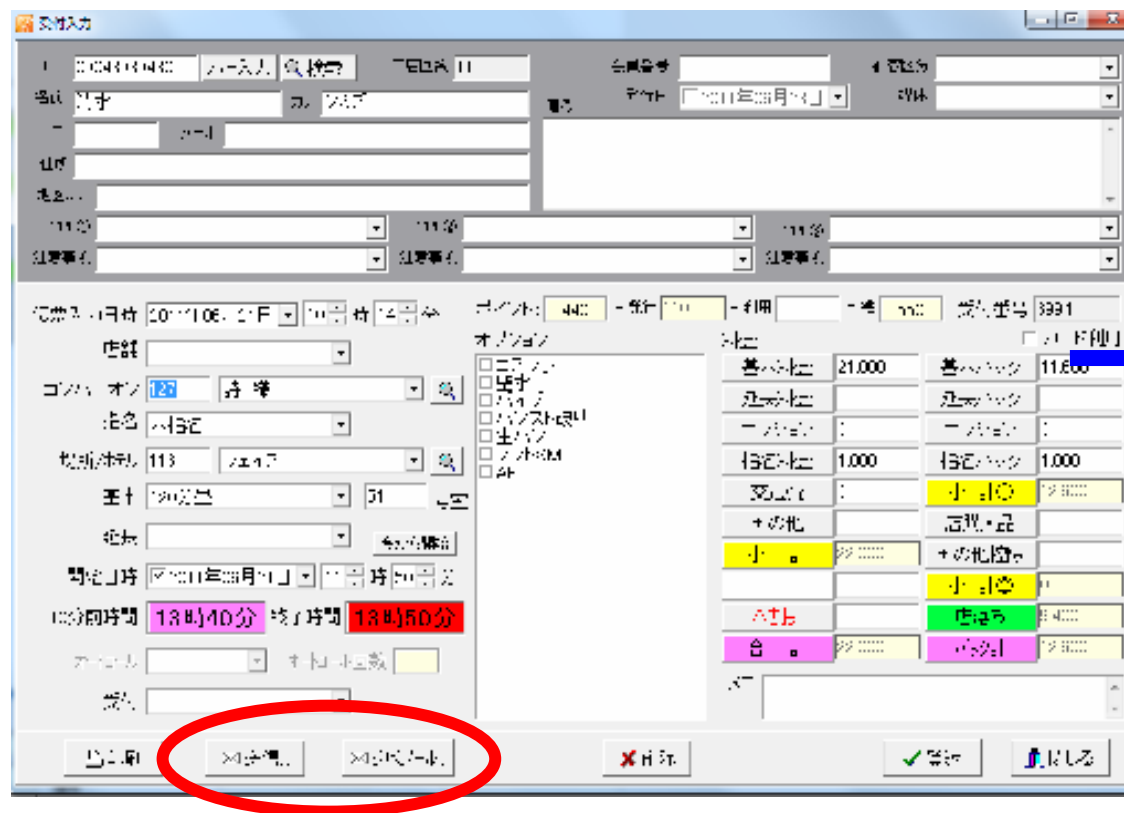

豊富なオプション機能-1

- **メール送信** 受付や送迎等の情報をキャストとドライバーに同時送信可能。また業務連絡にも選択したキャストスタッフのみ送信可能