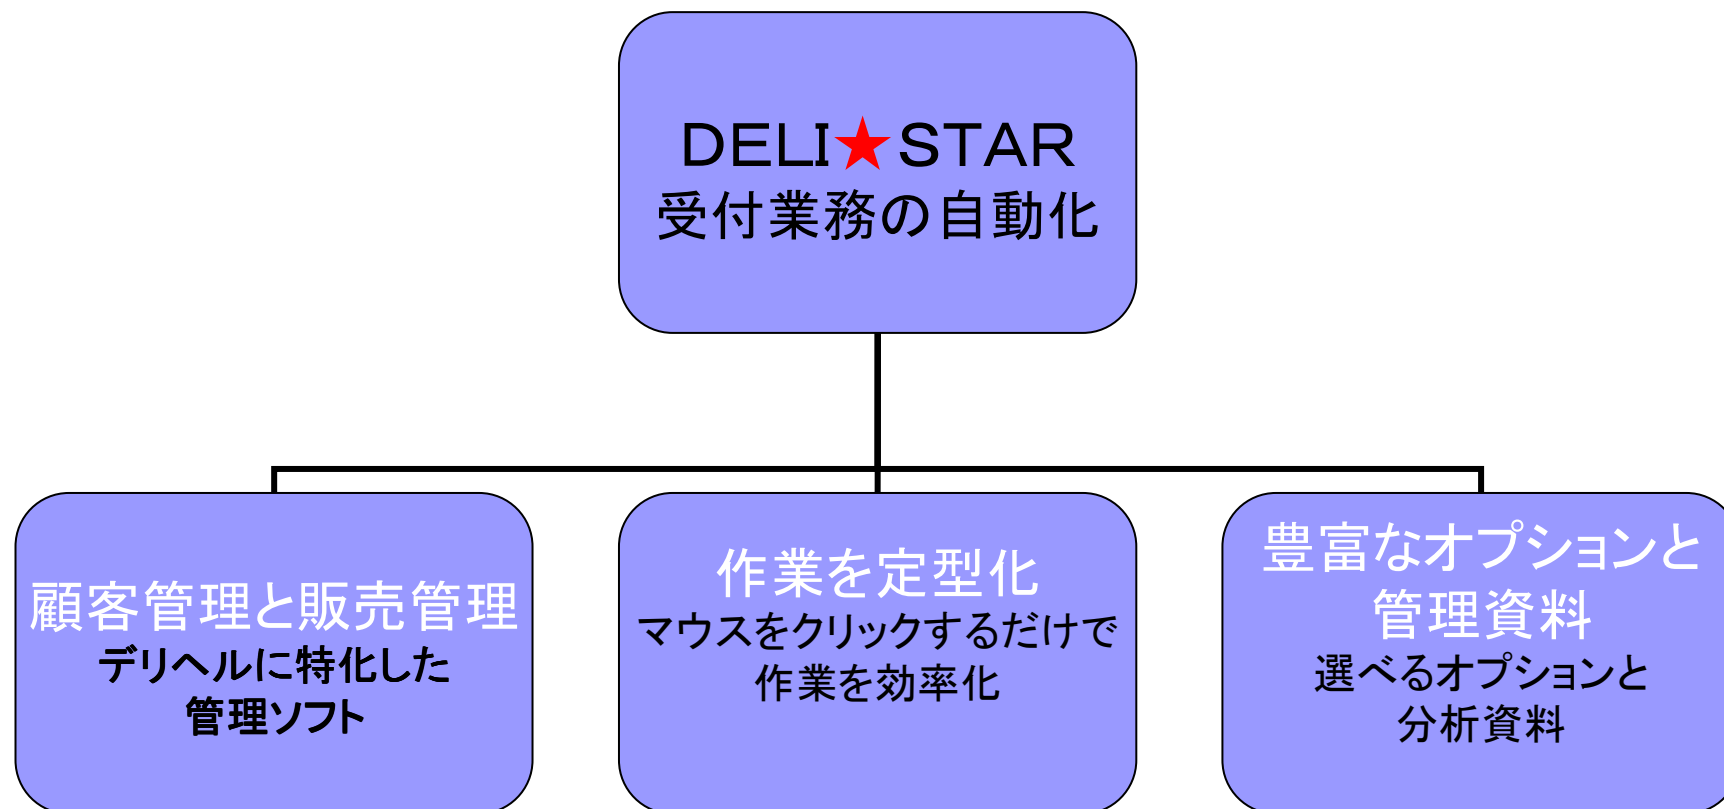

デリ★スター V3

仕様ご案内書

ゼロクリエイト合同会社
<http://www.delistar.jp>

パッケージ化により低価格を実現

- デリ★スターの基本機能は、さまざまなお客様の声を反映しています。
- 実務に熟知した、内容だから使いやすい。
- LANやモバイル営業にも、同じ内容を提供。
- 他のソフトでは実現出来ない、きめの細かい設定が可能。
- 選べるオプションで不要な機能をカット

デリ★スターで出来ること

日常業務

基本画面

- **着信表示**
電話が着信すると同時に画面がポップアップして、顧客情報や過去履歴を画面に表示する。
- **受付入力**
マウスをクリックするだけで受付を簡単入力
- **終了サイン**
退出時間が迫れば、画面にアラームと点滅で表示。オートコールなら、全てのお知らせを自動化可能
- **清算業務**
1日のキャスト別の売上やバックを計算し、清算書を印刷。
- **締め業務**
締め時間を設定することで1日の売上や利益等を画面表示と印刷。
- **管理帳票**
どのタイミングでも指定期間に応じた帳票を表示・印刷