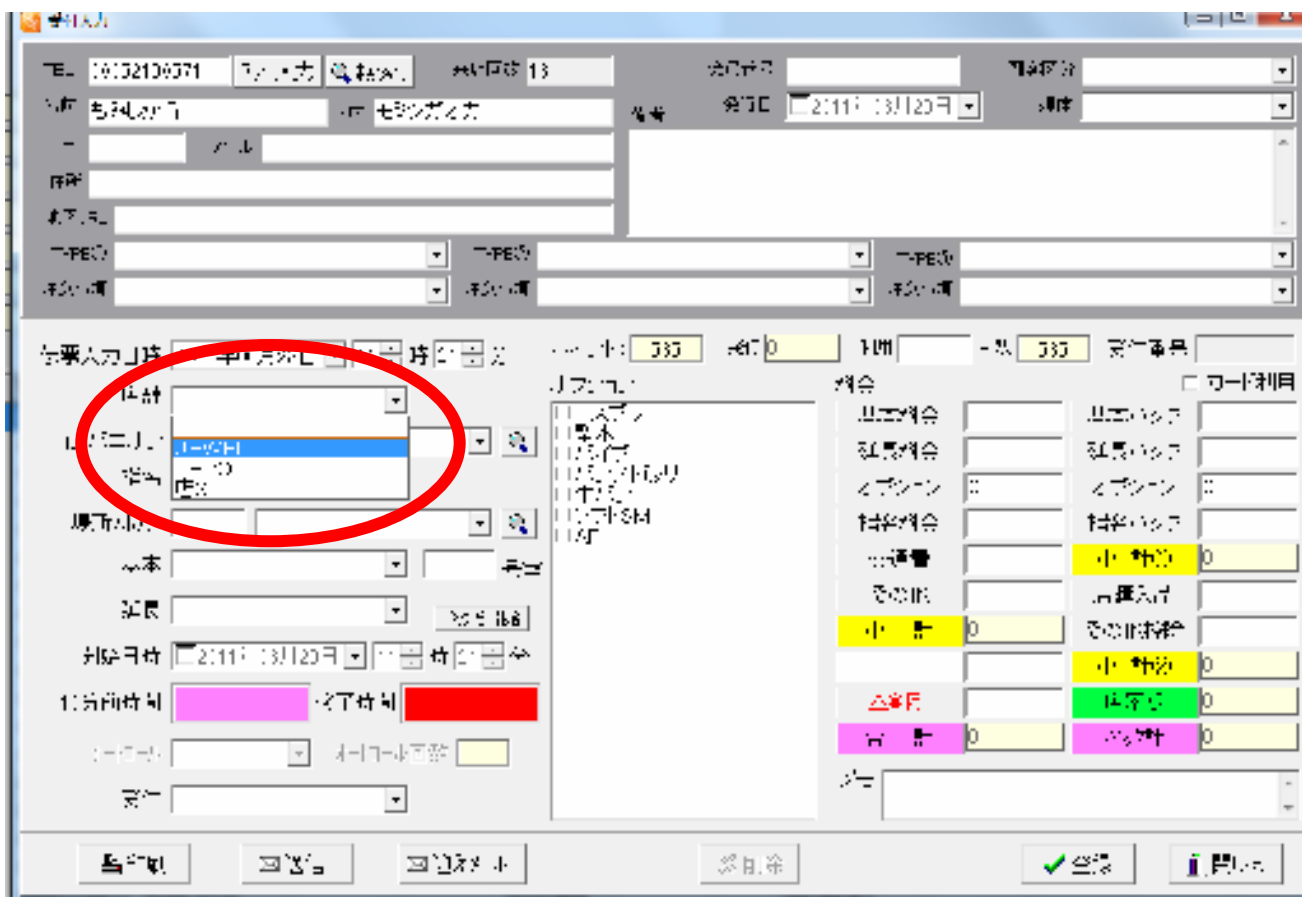

豊富なオプション機能-3

- 多店舗用オプション 1台のPCで複数店舗の売上管理が可能。

店舗別のテーブルを用意してあるので、売上等別管理可能