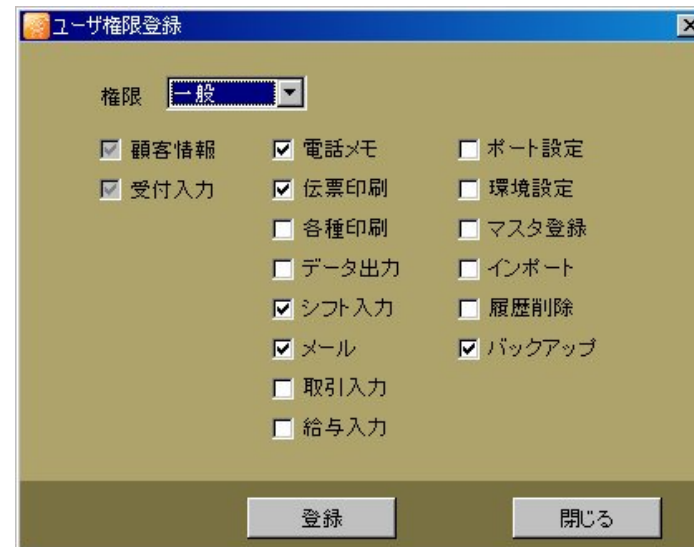

マスター登録作業

- キメの細かいマスター登録を行うことにより、どのような店舗でも対応可能。
- 管理者モードと一般モードの選択で、強固なセキュリティを実現