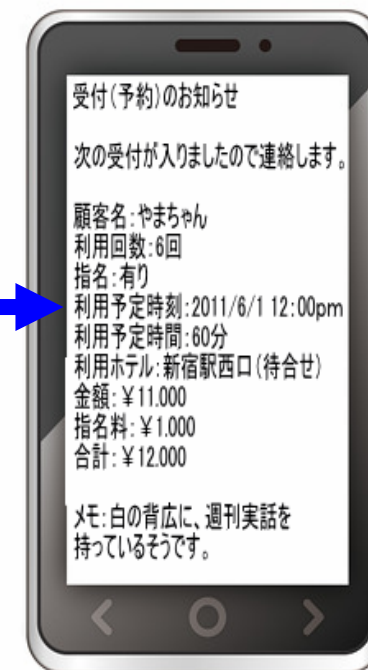

豊富なオプション機能-1

- **メール送信** 受付や送迎等の情報をキャストとドライバーに同時送信可能。また業務連絡にも選択したキャストスタッフのみ送信可能