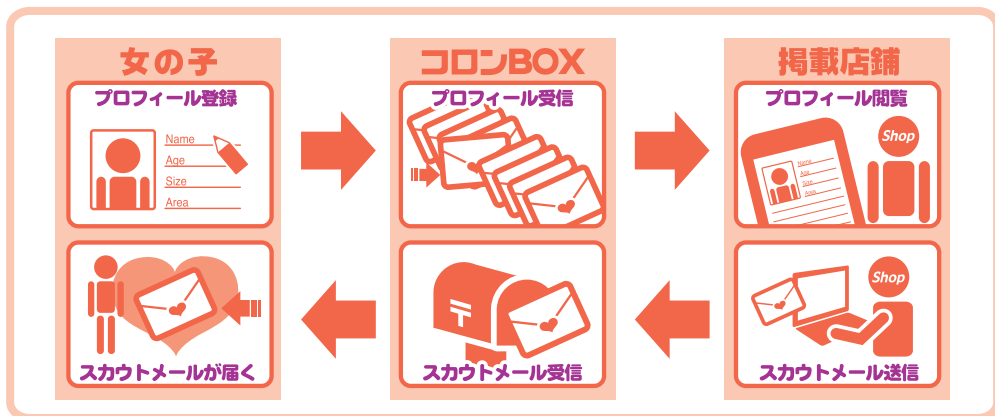

モバイル、パソコンからも簡単にお仕事探しができる検索機能付き求人サイト。
大好評の掲示板や女の子が大好きな星占いなどのコンテンツも充実。

いつでもどこからでも新着ニュースが更新できるようにモバイル版にも店舗管理画面をご用意。

ちょっとした楽がしたい方の為に新着ニュースの更新タイマーを設置。

業界初!?

お気に入り登録者にアタックできる**アタックメール機能搭載**。

求職中の登録メンバーに直接アピールできるスカウトメール機能搭載。

※ご掲載枠により人数制限あり。

■アタックメール&スカウトメール概要

■アタックメールとは
ColloNメンバーの女の子がお店の詳細情報を見て、「お気に入り登録」をした場合、お気に入り登録された店舗の管理画面に情報が反映されず。情報が反映されれば、その女の子へアタックメールを送信できます。
※同一者へのアタックメールは月1回のみです。
※アタックメールを送信されてもスカウトメール数の変動はありません。