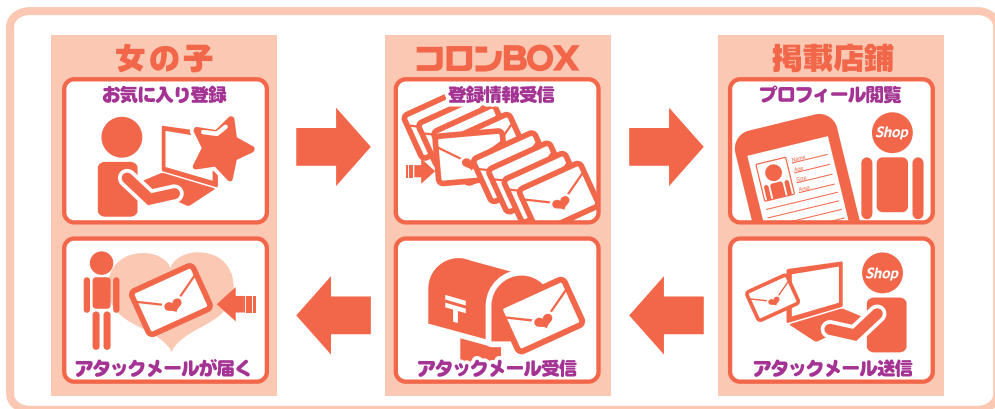

モバイル、パソコンからも簡単にお仕事探しができる検索機能付き求人サイト。
大好評の掲示板や女の子が大好きな星占いなどのコンテンツも充実。

いつでもどこからでも新着ニュースが更新できるようにモバイル版にも店舗管理画面をご用意。

ちょっとした楽がしたい方の為に新着ニュースの更新タイマーを設置。

業界初!?

お気に入り登録者にアタックできる**アタックメール機能搭載**。

求職中の登録メンバーに直接アピールできるスカウトメール機能搭載。

※ご掲載枠により人数制限あり。

■アタックメール&スカウトメール概要

■アタックメールとは
ColloNメンバーの女の子がお店の詳細情報を見て、「お気に入り登録」をした場合、お気に入り登録された店舗の管理画面に情報が反映されず。情報が反映されれば、その女の子へアタックメールを送信できます。
※同一者へのアタックメールは月1回のみです。
※アタックメールを送信されてもスカウトメール数の変動はありません。