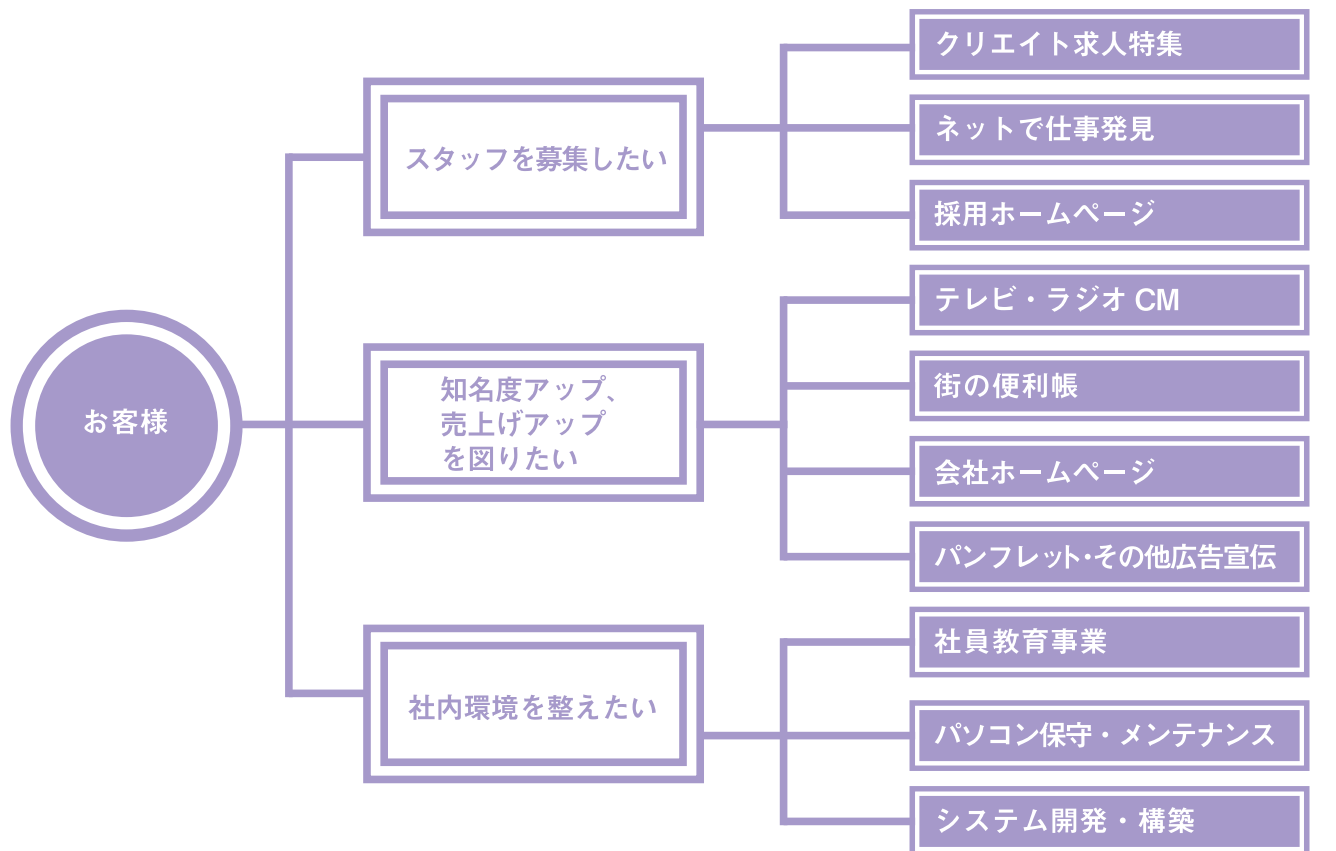

Crossmedia approach

クロスメディアによる広告宣伝

それぞれの広告媒体の強みを組み合わせることで、知名度アップや売上げアップ、求人効果を飛躍的に上昇させます。