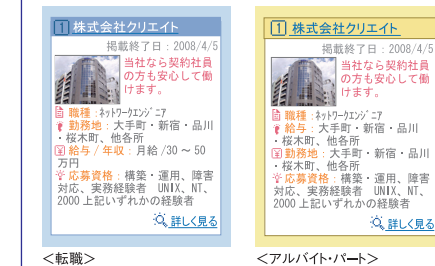

※スカウト会員情報にアバター画像(スカウト会員本人が任意で作成した似顔絵)を付け、スカウト会員ごとに、より個性を発揮できるように表示されております。

mobile.d-dj.com

クリエイティブ ネットで仕事発見

モバイルユーザーも逃さず
アピール致します！

TOP 画面

大手携帯3キャリアの公式メニューから楽々アクセスが可能！
モバイルサイトからの各種コンテンツ検索は、「公式メニューからたどる」が半数以上（57.8%）を占めています（『携帯白書2009』調べ）。『クリエイティブ ネットで仕事発見 モバイル』は、大手携帯3キャリア（NTTドコモの『iモード』、KDDI『EZweb』、ソフトバンクモバイルの『Yahoo! ケータイ』）の公式メニューに登録。多くの方に、分かりやすくご利用いただける環境を用意しています。
また、WILLCOM の「CLUB AIR-EDGE」、厚生労働省運営の「仕事情報ネット」との提携により、強力な集客力を発揮します。

色分けによる見やすさ、画像による分かりやすさを追求！
「転職」「アルバイト・パート」「派遣」の各カテゴリごとに色分けし、見やすくキレイな求人情報画面を用意。さらに「クリエイティブ ネットで仕事発見」のプランA・B・C、「クリエイティブ アルバイト・パートの仕事発見」のプランAでご契約を頂いた場合、画像（写真 or イラスト or ロゴ）を1点表示することが可能です。

モバイルならではの、各種便利機能も満載！
ボタン一発でOKの「電話応募」機能、24時間応募可能な「WEB 応募」機能などを設置し、アクティブなユーザーも逃さず、高い応募率を実現します。

地図検索・ルート検索機能を搭載！
企業様の住所から簡単に地図検索できる機能です。さらに、自宅や現在地から企業様が指定した面接地・勤務地へのルート検索機能も搭載しています。
※応募先企業の掲載終了後も地図を常時表示することができる会員限定のサービスもあります。

地図表示画面

検索結果画面

画面は「クリエイティブ ネットで仕事発見」PC版の検索結果に表示されているスモール画像を自動転載致します。「クリエイティブ ネットで仕事発見」プランAについては、詳細画面の画像を自動転載致します。